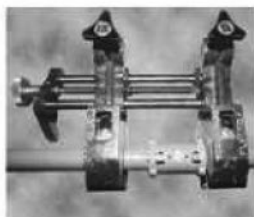

SKŁADY „ŻELIWIARZ”

4. 802. I. CENNIK PODSTAWOWY SIECI CIEPŁOWNICZE ELASTYCZNE RURY PREIZOLOWANE ZGRZEWANIE KARTA G EDYCJA I 2013. STAN NA DZIEŃ 2013.08.01

Zgrzewanie elektrooporowe

Wyznaczyć głębokość wsunięcia rury w złączkę
Zaznaczyć głębokość wsunięcia na rurze. Głębokości wsunięcia zaznaczone są na złączce.

Nie używać markera woskowego.

Włożyć rury do złączki
Włożyć końcówki rur do złączki aż do zaznaczonej głębokości.

Nie dokręcać śrub mocujących.
Należy używać tylko osobnych zacisków usztywniających.

Umocować i dokręcić zaciski usztywniające.
Zaciski usztywniające muszą być używane do wszystkich rozmiarów rur w przedziale 25mm do 110mm.